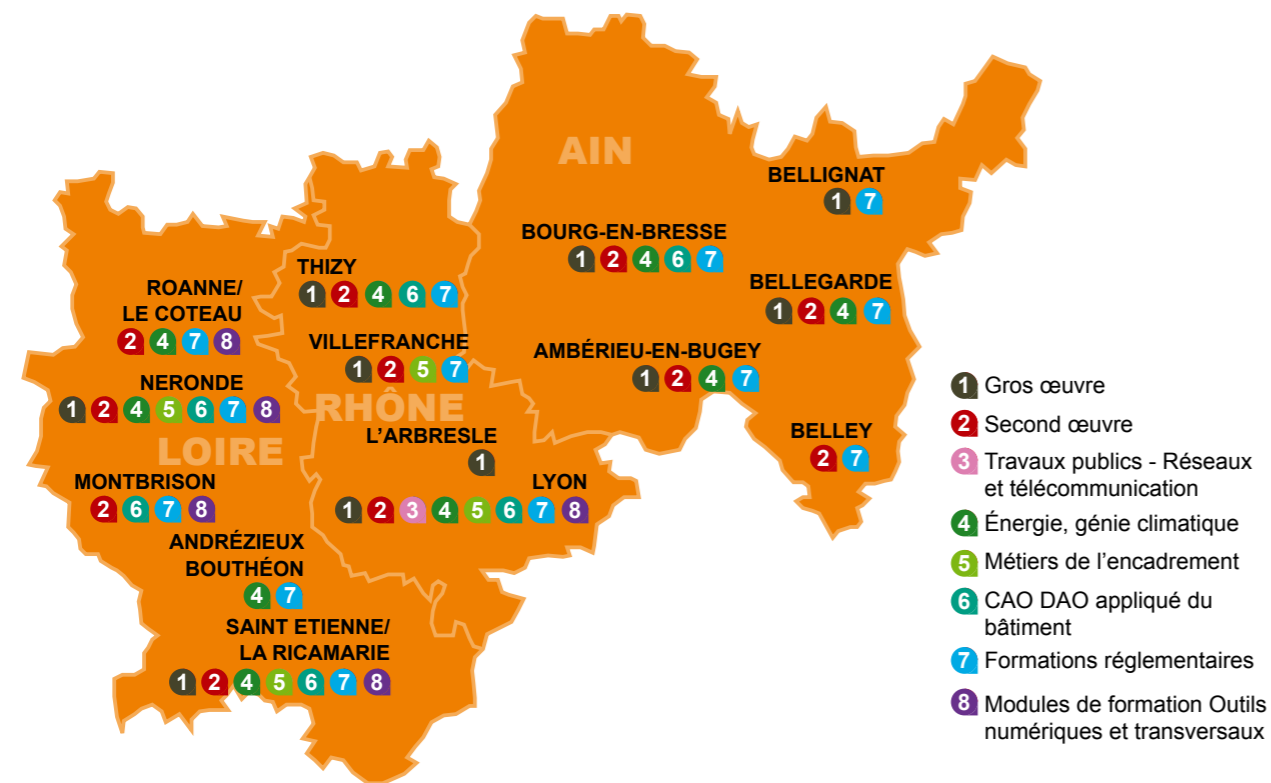

Les GRETA : un réseau de proximité pour construire ensemble votre projet de formation

50 sites de formation et plateaux techniques bâtiment repartis sur 3 départements.

Contacts

GRETA de l'Ain
T 04 74 32 15 90